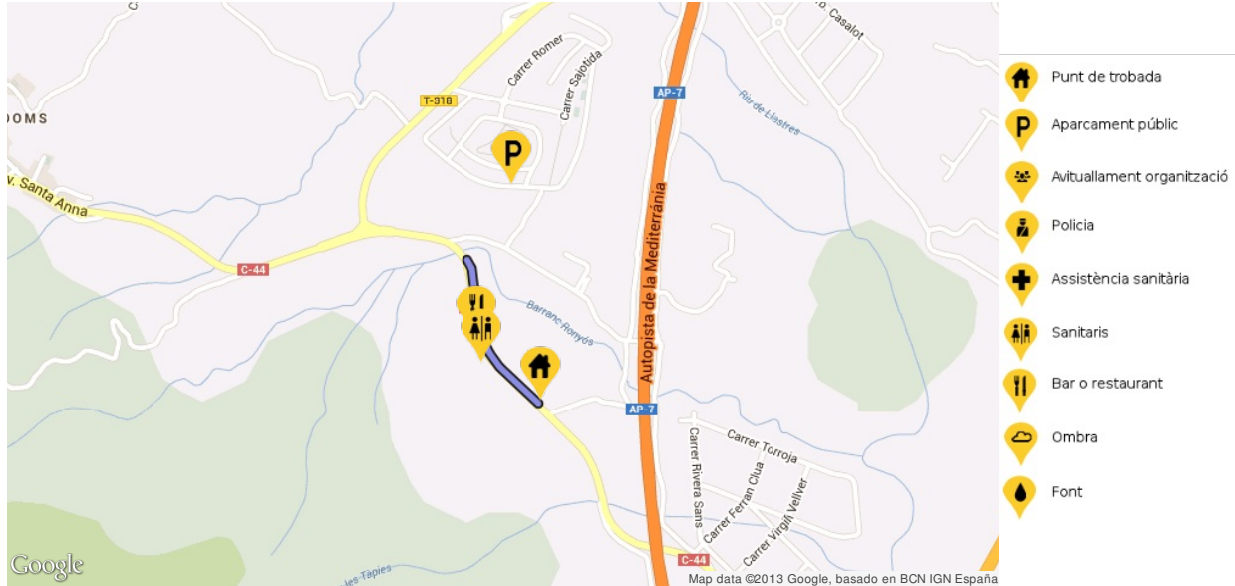

VIA CATALANA CAP A LA INDEPENDÈNCIA

Onze de Setembre de 2013

TRAM 148 - Vandellòs i l'Hospitalet de l'Infant